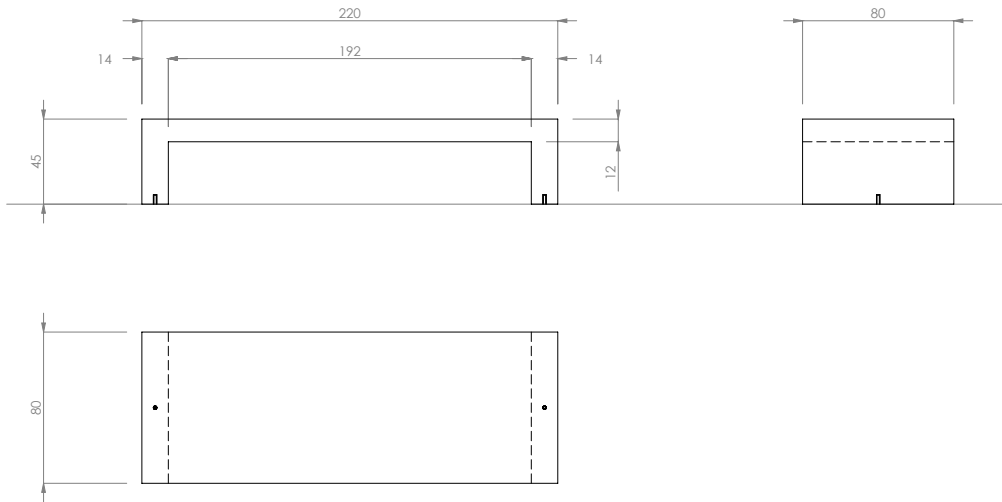

Piet

Piet S
685 kg